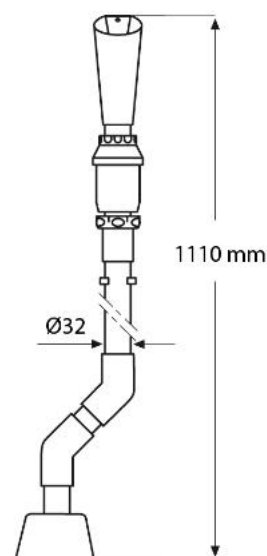

Utloppsats med vattenlås

Kapacitet: > 0,8 liter/sekund

Material: PP / ABS

Används till tvättmaskinsutlopp. Utloppssats med PUMfunktion se "PUM - Purus Universal Membran" för mer info!

Artiklar

RSK nr	Art. namn, beskrivning
8920164	Utloppssats med vattenlås för golvanslutning
8920166	Utloppssats med vattenlås för vägganslutning
Ingår i artiklarna:	
8077166	Spillrör med gänga/kapbart, vit
8075138	Rakt vattenlås 32, vit
2910421	Böj 32/45° instick vit
8076341	Utloppsrör rak 32 vit, 32x225.
8075277	Golvhuv 32 vit

Drift och skötselinstruktioner

Art.namn:	Vattenlås Rakt 1 1/4"xG40 och G32
RSK nr:	Se sortimentskatalog / hemsida
Material:	PP (PolyPropen)
Temp:	Max +90°C
Färg:	Vit
Rengöring:	Använd ett skonsamt tvåtvättmedel på mjuk svamp. Skruva isär ö- och underdel, se pilens riktning. Ta ur innerkopp och spola rent.